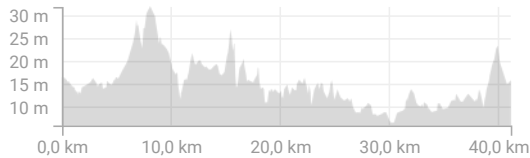

Sporta - Herentals

<https://www.strava.com/routes/15174712>

41,13 km

120m

Afstand

Hoogtetoename

Weg

Type hardloopsessie

Ges. beweegtijd: 3:24:35

Routesuggesties kunnen incompleet en/of incorrect zijn en kunnen over privéterrein of moeilijk begaanbaar of gevaarlijk terrein lopen. Beoordeel zelf of wegen of paden veilig zijn en houd je aan de verkeersregels en wetten met betrekking tot eigendom. Ges. beweegtijd op basis van je gemid. tempo van 4:58/km gedurende de afgelopen 4 weken

RICHTING	AFSTAND (kilometer)
Verder	0,0
Linksaf op Oevelse dreef	0,1
Linksaf op Torendreef	0,3
Ga verder op Torendreef	0,4
Ga verder op Torendreef	1,6
Ga door op Hogekant	1,6
Ga verder op Hogekant	2,6
Rechtsaf op Leemstraat	2,8
Ga verder op Leemstraat	3,2
Ga door op Pottatenhuizen	3,5
Linksaf op Bijstraat	3,7
Ga verder op Bijstraat	4,2

Ga door op Klaverstraat	36,9
Rechtsaf op Meerij	37,1
Ga verder op Meerij	37,2
Linksaf op Biezenstraat	37,6
Ga verder op Biezenstraat	37,9
Rechtsaf op Steine-Hoevestraat	38,1
Ga verder op Steine-Hoevestraat	38,3
Linksaf op Jagersweg	38,5
Ga verder op Jagersweg	38,7
Linksaf op Overwijs	39,4
Ga verder op Overwijs	39,8
Linksaf op Heksenbrug	40,4
Ga verder op Heksenbrug	40,6
Ga door op Oevelse dreef	40,8
Ga verder op Oevelse dreef	41,0
Links	41,0
Aankomst bij finish	41,1