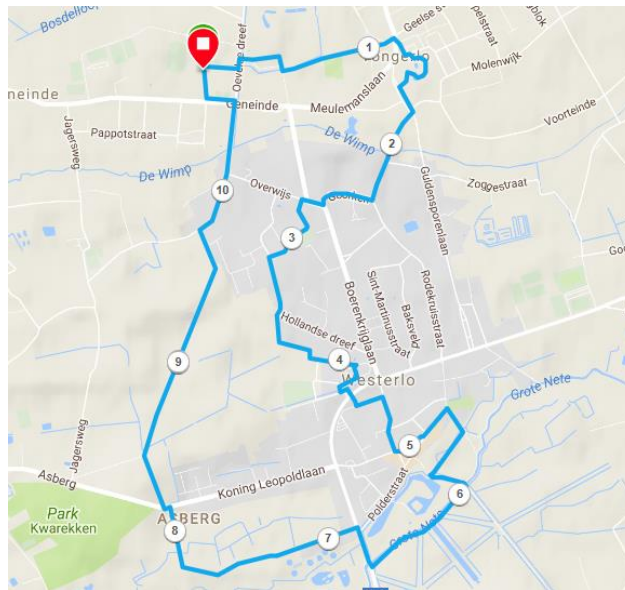

Roadbook: Day run / Sporta-Westerlo-Sporta

Straat	gemeente	Afstand
Sportacentrum	Westerlo	0 KM
Oevelse dreef (naar links)	Westerlo	0,179 KM
Oevelse dreef (onmiddellijk rechts inslaan)	Westerlo	0,230 KM
Rechtdoor (op het einde naar rechts)	Westerlo	0,442 KM
Abdijstraat	Westerlo	0,523 KM
Kerkplein (kruising abdijstraat)	Westerlo	1,14 KM
Elf-juli laan	Westerlo	1,25 KM
BOS (<u>auto niet mee</u>)	Westerlo	1,37 KM
BOS (<u>auto niet mee</u>)	Westerlo	1,43 KM
De Trannooplein	Westerlo	1,60 KM
Goorken volgen (kruising De trannooplei, guldensporenlaan, goorken)	Westerlo	1,75 KM
Goorken	Westerlo	1,98 KM
Goorken (kruising rodekruisstraat) rechts goorken blijven volgen	Westerlo	2,27 KM
Goorkenshof op linkerkzijde passeren	Westerlo	2,47 KM
Boerenkrijglaan (kruising goorken)	Westerlo	2,56 KM
Einde goorken komt men uit op boerenkrijglaan/ overwijs daar rechts afaan en dan boerenkrijglaan rechts voorbijgaan en eerste links (kardinaal cardijnstraat) in	Westerlo	2,68 KM