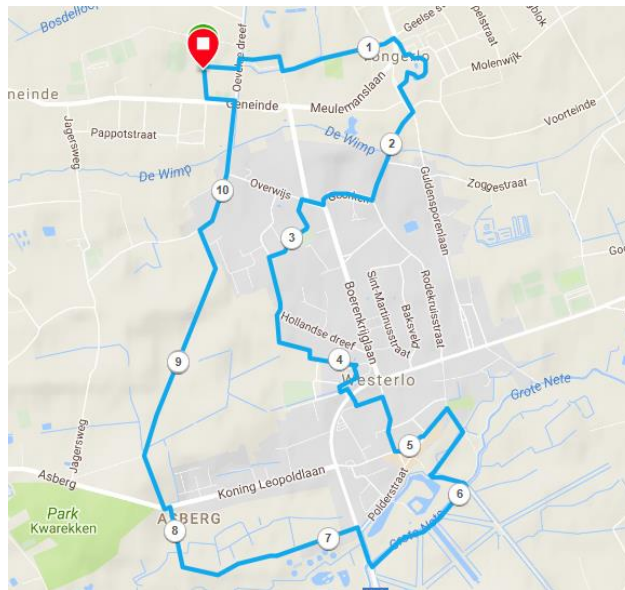

Roadbook: Day run / Sporta-Westerlo-Sporta

Straat	gemeente	Afstand
Sportacentrum	Westerlo	0 KM
Oevelse dreef (naar links)	Westerlo	0,179 KM
Oevelse dreef (onmiddellijk rechts inslaan)	Westerlo	0,230 KM
Rechtdoor (op het einde naar rechts)	Westerlo	0,442 KM
Abdijsstraat	Westerlo	0,523 KM
Kerkplein (kruising abdijsstraat)	Westerlo	1,14 KM
Elf-juli laan	Westerlo	1,25 KM
BOS (<u>auto niet mee</u>)	Westerlo	1,37 KM
BOS (<u>auto niet mee</u>)	Westerlo	1,43 KM
De Trannooplein	Westerlo	1,60 KM
Goorken volgen (kruising De trannooplei, guldensporenlaan, goorken)	Westerlo	1,75 KM
Goorken	Westerlo	1,98 KM
Goorken (kruising rodekruisstraat) rechts goorken blijven volgen	Westerlo	2,27 KM
Goorkenshof op linkerkzijde passeren	Westerlo	2,47 KM
Boerenkrijglaan (kruising goorken)	Westerlo	2,56 KM
Einde goorken komt men uit op boerenkrijglaan/ overwijs daar rechts afaan en dan boerenkrijglaan rechts voorbijgaan en eerste links (kardinaal cardijnstraat) in	Westerlo	2,68 KM